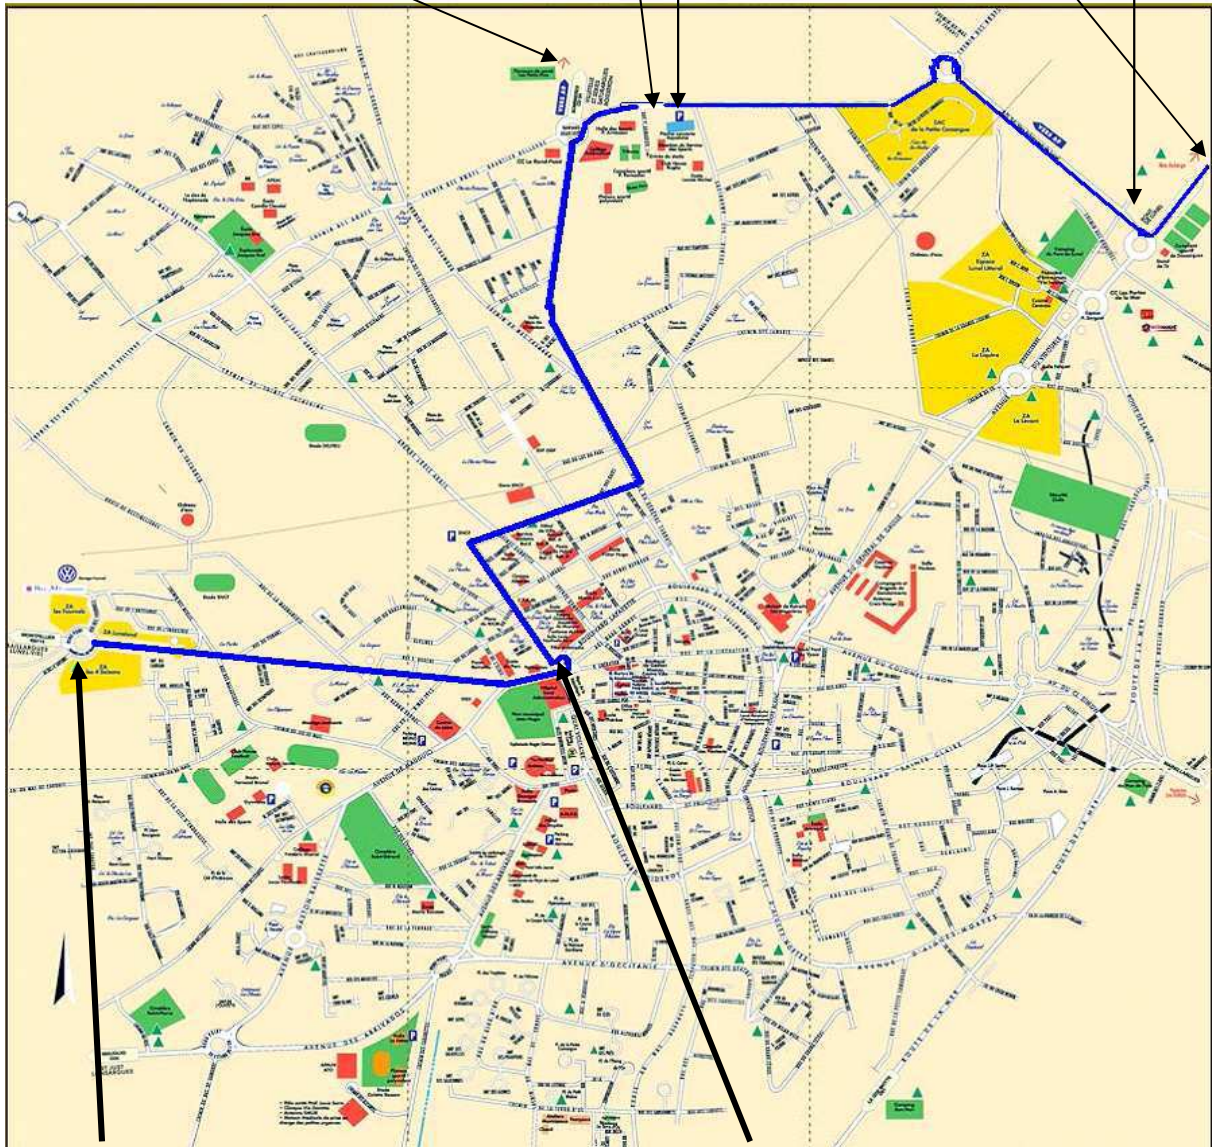

Sortie Autoroute direction Lunel Centre

**Halle Intercommunale
Halle Arnassan**

Arrivée par Nîmes RN 113

Vers A9

Arrivée par la Nationale de Montpellier

Statue de la Liberté